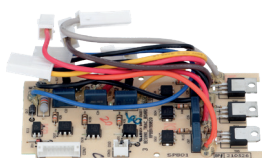

Codice LF: 1390199
Codice GEV: LF1390199

KIT SCHEDA PCB TRIAC SAGE SP0020524

SAGE 9349477096422, SAGE
BES990/02.12, SAGE SP0020524