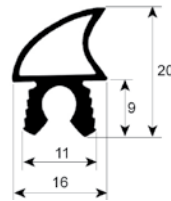

profile 2748

No.	Part-No.	L (mm)	Suitable for	OEM-No.
1	900792	1040	RM-Gastro	409081000