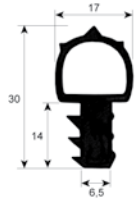

profile 2075

No.	Part-No.	B (mm)	L (mm)	Suitable for	OEM-No.
1	901131	530	695	Tecnoeka	11981618000