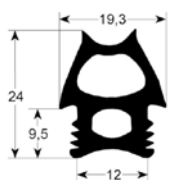

profile 2780

No.	Part-No.	B (mm)	L (mm)	Qty	Suitable for	OEM-No.
1	900748	475	1360	1	Angelo-Po	3050160
2	900716	485	485	1	Angelo-Po	36E3030
3	900715	490	700	1	Angelo-Po	36E3020
4	900749	630	690	1	Angelo-Po	36E4061
5	900747	690	860	1	Angelo-Po	36E3521
6	900746	690	1360	1	Angelo-Po	36E3921