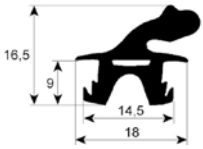

profile 2443

No.	Part-No.	B (mm)	L (mm)	Suitable for	OEM-No.
1	900631	565	650	Smeg	754131069