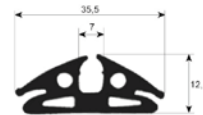

profile 1830

No.	Part-No.	L (mm)	Suitable for	OEM-No.
1	900272	1500	Electrolux Zanussi	003680 003680