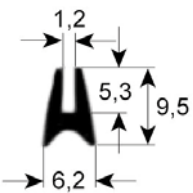

profile 1530

No.	Part-No.	L (mm)	Qty	Suitable for	OEM-No.
1	900637	-	MTR	-	-
2	900117	505	1	Lainox	R70040810
3	900118	595	1	Lainox	R70040820
4	900128	750	1	Lainox	R70040830
5	900500	900	1	Lainox	R70044250
6	900129	1015	1	Lainox	R70040840
7	900501	1200	1	Lainox	70044260
8	900502	1500	1	Lainox	70044270
9	900130	1750	1	Lainox	R70040850
10	900503	1800	1	Lainox	70044280
11	900504	1950	1	Lainox	70044290
12	900483	2400	1	Ambach Lainox	R70044150 R70044150
13	900484	3720	1	Ambach Lainox	R70044160 R70044160