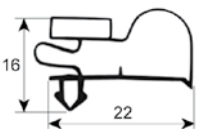

profile 9011

No.	Part-No.	dart-to-dart dimensions		Suitable for	OEM-No.
		B (mm)	L (mm)		
1	900942	560	1175	La-Sommeliere	CVH13030
2	900943	560	1770	La-Sommeliere	CVH21032

profile 9012

No.	Part-No.	dart-to-dart dimensions		Suitable for	OEM-No.
		B (mm)	L (mm)		
1	900354	130	367	Angelo-Po	37Q7730
2	900353	242	367	Angelo-Po	37Q7690
3	900325	365	385	Angelo-Po	37Q7720
4	900352	367	567	Angelo-Po	37Q7590
5	900995	375	610	-	-
6	900327	656	1510	Angelo-Po	37Q0210
7	900017	657	747	Angelo-Po	37Q2010
8	900016	657	1552	Angelo-Po	37Q1890