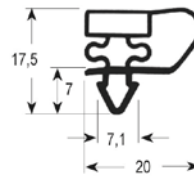

profile 9153

No.	Part-No.	dart-to-dart dimensions		Suitable for	OEM-No.
		B (mm)	L (mm)		
1	900214	202	410	IME Turbo	TKS0033
2	900210	205	385	IME Turbo	TKSCID0033
3	900215	317	410	IME Turbo	TKS0032
4	900211	320	385	IME Turbo	TKSCID0032
5	900940	345	473	Mafrol	879007200
6	900212	385	435	IME Turbo	TKSCID0034
7	900213	385	670	IME Turbo	TKSCID0031
8	900216	410	437	IME Turbo	TKS0034
9	900217	410	665	IME Turbo	TKS0031