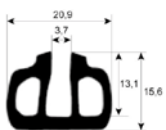

profile 1800

No.	Part-No.	Qty	Suitable for	OEM-No.
1	900036	MTR	Electrolux Juno	0H6663 0H6663