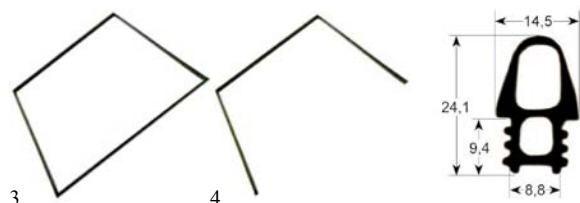

No.	Part-No.	B (mm)	L (mm)	Suitable for	OEM-No.
3	900588	428	431	Electrolux Juno	0H6973 0H6973
4	900041	620	699	Electrolux Juno	0H6654 0H6654

profile 2040

No.	Part-No.	L (mm)	Qty	Suitable for	OEM-No.
1	900625	-	MTR	Bertos	-
2	900112	1800	1	Bertos	31859000

profile 2050

No.	Part-No.	Qty	Suitable for	OEM-No.
1	900171	MTR	Bake-Off Gico	331800008 284204130

profile 2060

No.	Part-No.	B (mm)	L (mm)	Qty	Suitable for	OEM-No.
1	900057	-	-	MTR	Convotherm	7001013
2	900061	485	635	1	Convotherm	7001016
3	900062	620	720	1	Convotherm	7001017
4	900950	630	820	-	Convotherm	7001032
5	901145	690	780	1	Convotherm	7001050
6	900064	705	1075	1	Convotherm	7001020
7	900063	705	1635	1	Convotherm	7001018

profile 2065

No.	Part-No.	B (mm)	L (mm)	Suitable for	OEM-No.
1	900793	605	1480	MKN	211096