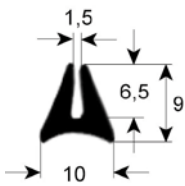

profile 1600

No.	Part-No.	Qty	Suitable for	OEM-No.
1	900460	MTR	MBM Italien	MPGOM03P00