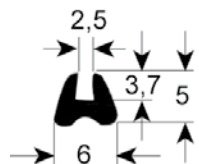

No.	Part-No.	L (mm)	B (mm)	Suitable for	OEM-No.
1	900519	55.5	36.5	Rieber	37281401

window seals

profile 1500

No.	Part-No.	L (mm)	Suitable for	OEM-No.
1	900561	1430	Küppersbusch	060976

profile 1505

No.	Part-No.	L (mm)	Qty	Suitable for	OEM-No.
1	900872	-	MTR	Fagor	-
2	691068	1300	1	Fagor	3713800
3	691041	1700	1	Fagor	R660501
4	691042	2800	1	Fagor	R670528