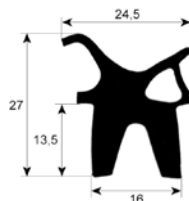

profile 2415

No.	Part-No.	L (mm)	Suitable for	OEM-No.
1	900479	685	Foinox	14021
2	900476	685	Foinox	14012
3	900477	805	Foinox	14011
4	900478	1465	Foinox	14020