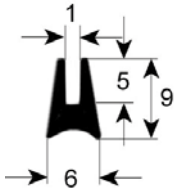

profile 1515

No.	Part-No.	L (mm)	Suitable for	OEM-No.
1	900787	2200	Lainox	R70044650