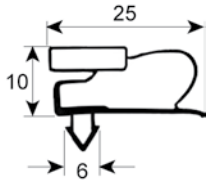

profile 9050

No.	Part-No.	dart-to-dart dimensions		Suitable for	OEM-No.
		B (mm)	L (mm)		
1	901059	500	660	-	-
2	901083	550	1722	larp	0313205
3	901080	558	1713	larp	0313007
4	901082	585	1390	larp	0313178
5	900098	621	1377	larp	0313010
6	901086	630	1532	larp	0313206
7	901081	634	1391	larp	0313010
8	900368	695	1560	Icematic Scotsman	28175017/0 CM28175017
9	900878	705	770	Icematic	28175018/0
10	901093	713	1637	Mondial	4612005
11	901085	730	1550	larp	0313200
12	901084	740	1619	larp	0313207
13	901092	745	1695	Mondial	4612068