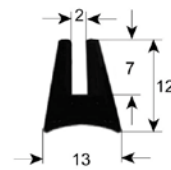

profile 1630

No.	Part-No.	L (mm)	Qty	Suitable for	OEM-No.
1	900730	-	MTR	Angelo-Po	-
2	900442	1075	1	Angelo-Po	37Q7400
3	900447	1350	1	Angelo-Po	37Q2982
4	900448	1800	1	Angelo-Po Convotherm	37Q2991 7001045
5	900449	2050	1	Angelo-Po	37Q7531
6	900450	2700	1	Angelo-Po	37Q3001