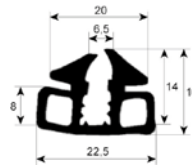

profile 1800

No.	Part-No.	Qty	Suitable for	OEM-No.
1	900036	MTR	Electrolux Juno	0H6663 0H6663

profile 1810

No.	Part-No.	Qty	Suitable for	OEM-No.
1	900192	MTR	Electrolux Zanussi	054224 054224

profile 1820

No.	Part-No.	Perimeter (mm)	Qty	Suitable for	OEM-No.
1	900190	1400	1	Electrolux Zanussi	055412 055412
2	900191	2200	1	Electrolux Zanussi	055314 055314