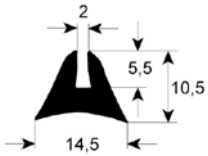

profile 1660

No.	Part-No.	Qty	Suitable for	OEM-No.
1	900601	MTR	Sogeco	GUARNIZIONE002