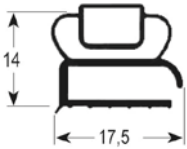

profile 9207

No.	Part-No.	outside dimensions		Suitable for	OEM-No.
		B (mm)	L (mm)		
1	900538	210	373	Ambach	5017304542
2	900537	373	430	Ambach	5017304541
3	900536	373	650	Ambach	5017304540
4	900714	595	1590	Angelo-Po	37Q0760
5	901004	660	755	Angelo-Po	-