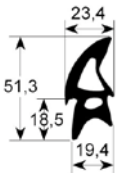

profile 2460

No.	Part-No.	L (mm)	Suitable for	OEM-No.
1	900432	4560	Inoxtrend	RRC7115-00