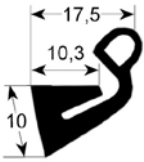

profile 2970

3-sided

No.	Part-No.	L (mm)	Qty	Suitable for	OEM-No.
1	900273	1133	1	Electrolux Zanussi	054850 054850

No.	Part-No.	L (mm)	B (mm)	Suitable for	OEM-No.
1	900240	170	310	Roller-Grill	H03002
2	900256	200	540	Offcar	844453
3	900264	225	360	Bartscher RSI	A030044013 30044013
4	900265	245	405	Bartscher RSI	030044015 30044015
5	900231	295	580	Giga Star10	X68201 X68201
6	900225	300	510	Emmepi	C00165
7	900246	330	430	Modular	65201000
8	900252	330	530	MBM Italien	RTCU800097
9	900227	360	560	Emmepi	C10090
10	900226	360	770	Emmepi	C10089
11	900228	370	840	Emmepi	C10091
12	900224	400	480	Emmepi	C10088
13	691027	500	290	Fagor	U745626
14	900512	525	270	MKN	211063
15	900399	540	190	Offcar	844454
16	900599	550	310	Modular	65201300
17	900298	580	300	MBM Italien	9686375000
18	900508	590	295	Star10	068201
19	900401	600	300	Bertos	22594200
20	900411	750	280	Offcar	844475
21	901142	800	240	Bertos	36594100