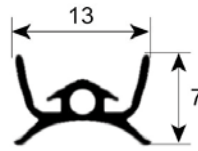

profile 2926

No.	Part-No.	L (mm)	Suitable for	OEM-No.
1	900772	1500	Gierre	GUA320

profile 2927

No.	Part-No.	L (mm)	Suitable for	OEM-No.
1	900635	520	Smeg	754130321
2	900634	520	Smeg	754130425

profile 2928