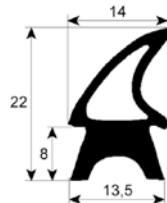

profile 2455

No.	Part-No.	B (mm)	L (mm)	Suitable for	OEM-No.
1	900770	475	650	Gierre	GUA500
2	900771	650	870	Gierre	GUA510