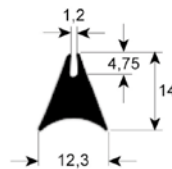

profile 1610

No.	Part-No.	Qty	Suitable for	OEM-No.
1	900065	MTR	Wiesheu	36070

profile 1615

No.	Part-No.	L (mm)	Suitable for	OEM-No.
1	511610	2300	Bourgeois	JOIN066

profile 1620

No.	Part-No.	L (mm)	Qty	Suitable for	OEM-No.
1	900058	-	MTR	-	-
2	900120	1175	1	Lainox	R70040050
3	900119	1500	1	Lainox	R50505821
4	900121	1690	1	Lainox	R50505822
5	900482	1800	1	Lainox	R50505824
6	900122	2125	1	Lainox	R50505825
7	900481	2400	1	Lainox	R50505823