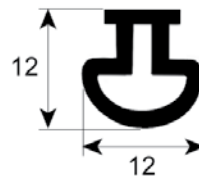

seals for THERMOPORT products

No.	Part-No.	L (mm)	Qty	Suitable for	OEM-No.
1	900520	-	MTR	Rieber	37281101
2	900521	2200	-	Rieber	55150101
3	900522	2500	-	Rieber	55150102
4	900518	3450	-	Rieber	37281101