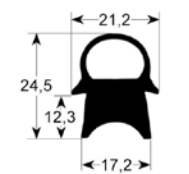

profile 2440

No.	Part-No.	B (mm)	L (mm)	Qty	Suitable for	OEM-No.
1	900740	-	-	MTR	-	-
2	900768	340	405	1	Mareno	2784500
3	900106	490	645	1	Mareno	2885900
4	900724	530	580	1	Mareno	2725700
5	900107	645	740	1	Mareno	2891900
6	900108	720	1460	1	Mareno	5113500