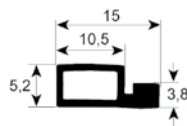

profile 2953

No.	Part-No.	L (mm)	Qty	Suitable for	OEM-No.
1	900624	-	MTR	-	-
2	900397	600	1	Electrolux Zanussi	054112 054112