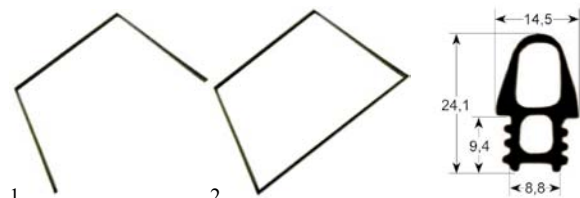

door seals
profile 2010

No.	Part-No.	B (mm)	L (mm)	Qty	Suitable for	OEM-No.
1	900142	-	-	MTR	Lainox	R70042830
2	900876	-	2800	1	Lainox	70043260
3	901147	-	3000	1	Lainox	70042880
4	900131	520	610	1	Lainox	R70040980
5	900132	625	750	1	Lainox	R70040990
6	900134	680	1425	1	Lainox	R70041010
7	900135	700	1410	1	Lainox	R70041020
8	900133	740	765	1	Lainox	R70041000

profile 2020

No.	Part-No.	Qty	Suitable for	OEM-No.
1	900037	MTR	Electrolux Juno	0700284133 0H6976

profile 2030

No.	Part-No.	B (mm)	L (mm)	Suitable for	OEM-No.
1	900042	414	620	Electrolux Juno	0H6653 0H6653
2	900044	414	620	Electrolux Juno	0H6655 0H6655