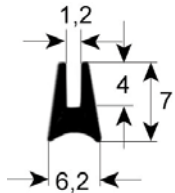

profile 1510

No.	Part-No.	Qty	Suitable for	OEM-No.
1	900270	MTR	Electrolux Zanussi	053754 053754

profile 1515

No.	Part-No.	L (mm)	Suitable for	OEM-No.
1	900787	2200	Lainox	R70044650

profile 1520

No.	Part-No.	Qty	Suitable for	OEM-No.
1	900440	MTR	Giorik	7070167