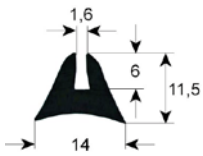

profile 1655

No.	Part-No.	L (mm)	Suitable for	OEM-No.
1	900576	1310	CB	05020017