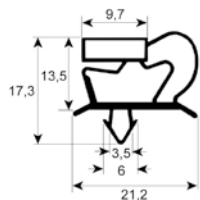

No.	Part-No.	dart-to-dart dimensions		Suitable for	OEM-No.
		B (mm)	L (mm)		
104	900547	470	600	Mercatus	41801027
105	900552	470	770	Mercatus	41801007
106	900832	471	626	Polaris	14415396405
107	901000	476	586	-	-
108	901045	478	628	Ilsa	19098
109	900840	480	625	Polaris	14415010640
110	901061	490	650	-	-
111	901014	494	684	Polaris	14416800487
112	901016	499	738	Polaris	14414990738
113	900383	502	717	Electrolux Zanussi	83675 83675
114	900384	502	1502	Electrolux Zanussi	83742 083742
115	901062	510	633	Emmepi	-
116	900529	510	890	ArtSerf	2321020
117	901233	520	700	Polaris	14417000520
118	901211	555	705	Foinox	74002
119	900998	556	1456	-	-
120	901127	560	1420	Emmepi	827632
121	901015	560	1460	Polaris	14415601460
122	900286	575	670	Friulinox	925432
123	900283	580	600	Friulinox	925436
124	901012	590	635	Friulinox	925067
125	900986	595	465	Electrolux	0A8992
126	900712	595	1590	Angelo-Po	37Q1020
127	900380	597	1677	Electrolux Zanussi	A9195 0A9195
128	900839	606	744	Polaris	14415990738
129	900999	606	1456	-	-
130	900838	606	1566	Polaris	14416451606
131	901017	607	626	Polaris	14416070626
132	901221	612	725	Ilsa	27375
133	900833	619	1489	Polaris	14416191489
134	900785	635	735	Asskühl	0970000064
135	900887	635	1565	Asskühl	09700000063
136	900388	637	717	Electrolux Zanussi	83662 083662
137	900389	637	1512	Electrolux Zanussi	083664 083664
138	901044	640	725	Ilsa	18567
139	900948	640	740	Tecnodom	AF09GUASP
140	900949	640	1550	Tecnodom	AF09GUAPO
141	900927	645	1535	Ilsa	18565
142	900795	645	1605	Polaris	14416451605
143	900023	647	1517	Electrolux Whirlpool Zanussi	82375 182375 082375
144	900377	647	1792	Electrolux Zanussi	84529 084529
145	900035	648	725	Electrolux Zanussi	82424 082424
146	901003	654	1539	Surfrigo	-
147	900315	660	755	Friulinox	935186