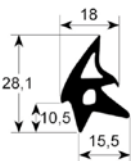

profile 2470

No.	Part-No.	L (mm)	Suitable for	OEM-No.
1	900417	2500	Inoxtrend Whirlpool	RRC5220-00 483286008726
2	900422	2630	Inoxtrend	RRC5737-00
3	900420	3000	Inoxtrend Whirlpool	RRC5221-00 483286008684
4	900424	3250	Inoxtrend	RRC5738-00
5	900428	3600	Inoxtrend Whirlpool	RRC6510-00 483286002634