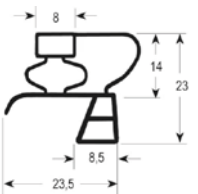

profile 9779

No.	Part-No.	Qty	Suitable for	OEM-No.
1	901125	MTR	Surfrigo	-

profile 9780

No.	Part-No.	Qty	Suitable for	OEM-No.
1	901122	MTR	Friulinox	-

profile 9783

No.	Part-No.	dart-to-dart dimensions		Suitable for	OEM-No.
		B (mm)	L (mm)		
1	900024	190	357	EKU Mareno	Mar.2500600 25006.00
2	900025	260	355	EKU Mareno	Mar.2500700 23007.12
3	900026	355	585	Mareno	25009.00
4	900049	625	1530	Mareno	2304400
5	900084	625	720	Mareno	23045.00