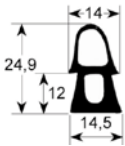

profile 2445

No.	Part-No.	B (mm)	L (mm)	Suitable for	OEM-No.
1	900152	430	630	Electrolux Juno	0K2083 0K2083
2	900586	445	630	Electrolux Juno	0K1832 0K1832
3	900587	620	715	Electrolux Juno	0K1833 0K1833
4	900153	630	735	Electrolux Juno	0G2086 0G2086
5	900170	650	1350	Electrolux Juno	0H6641 0H6641