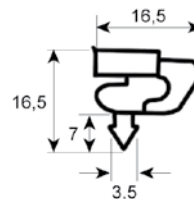

profile 9049

No.	Part-No.	dart-to-dart dimensions		Suitable for	OEM-No.
		B (mm)	L (mm)		
1	900920	560	775	La-Sommeliere	A6010056

profile 9050

No.	Part-No.	dart-to-dart dimensions		Suitable for	OEM-No.
		B (mm)	L (mm)		
1	901059	500	660	-	-
2	901083	550	1722	larp	0313205
3	901080	558	1713	larp	0313007
4	901082	585	1390	larp	0313178
5	900098	621	1377	larp	0313010
6	901086	630	1532	larp	0313206
7	901081	634	1391	larp	0313010
8	900368	695	1560	Icematic Scotsman	28175017/0 CM28175017
9	900878	705	770	Icematic	28175018/0
10	901093	713	1637	Mondial	4612005
11	901085	730	1550	larp	0313200
12	901084	740	1619	larp	0313207
13	901092	745	1695	Mondial	4612068

profile 9151

No.	Part-No.	dart-to-dart dimensions		Suitable for	OEM-No.
		B (mm)	L (mm)		
1	901098	580	1705	Mondial	4612069
2	901097	637	576	larp	3300913
3	901096	637	903	larp	3300917

profile 9153

No.	Part-No.	dart-to-dart dimensions		Suitable for	OEM-No.
		B (mm)	L (mm)		
1	900214	202	410	IME Turbo	TKS0033
2	900210	205	385	IME Turbo	TKSCID0033
3	900215	317	410	IME Turbo	TKS0032
4	900211	320	385	IME Turbo	TKSCID0032
5	900940	345	473	Mafrol	879007200
6	900212	385	435	IME Turbo	TKSCID0034
7	900213	385	670	IME Turbo	TKSCID0031
8	900216	410	437	IME Turbo	TKS0034
9	900217	410	665	IME Turbo	TKS0031

profile 9154

No.	Part-No.	dart-to-dart dimensions		Suitable for	OEM-No.
		B (mm)	L (mm)		
1	901133	379	586	Tecfrigo	0040401
2	901134	531	1221	Tecfrigo	4110404
3	901135	648	690	Tecfrigo	0090401

profile 9155