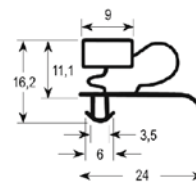

profile 9333

No.	Part-No.	dart-to-dart dimensions		Suitable for	OEM-No.
		B (mm)	L (mm)		
1	900994	496	651	Iberna	-
2	900387	520	1515	Electrolux Zanussi	0780083791 83791
3	900993	576	1471	-	-
4	900992	606	1451	-	-
5	901055	620	1465	Isa	-
6	900991	649	746	Iberna	-
7	900990	649	1556	Iberna	-