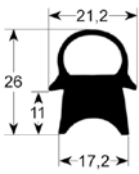

profile 2441

No.	Part-No.	B (mm)	L (mm)	Suitable for	OEM-No.
1	900769	340	405	Mareno	2842100