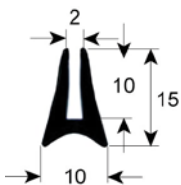

profile 1590

No.	Part-No.	Qty	Suitable for	OEM-No.
1	900110	MTR	Eloma	215961

profile 1600

No.	Part-No.	Qty	Suitable for	OEM-No.
1	900460	MTR	MBM Italien	MPGOM03P00

profile 1605

No.	Part-No.	L (mm)	Suitable for	OEM-No.
1	900835	2500	Fagor	3713700