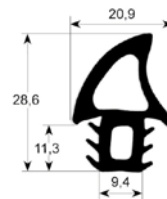

profile 2750

No.	Part-No.	Qty	Suitable for	OEM-No.
1	900439	MTR	Giorik	7070166