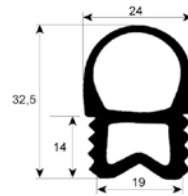

profile 2448

No.	Part-No.	B (mm)	L (mm)	Suitable for	OEM-No.
1	900204	710	1470	Eloma	425 056
2	900203	730	980	Eloma	425090