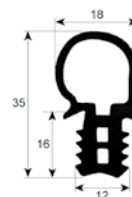

profile 2065

No.	Part-No.	B (mm)	L (mm)	Suitable for	OEM-No.
1	900793	605	1480	MKN	211096