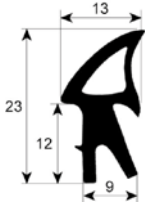

profile 2458

No.	Part-No.	L (mm)	Suitable for	OEM-No.
1	900413	1600	Inoxtrend	RRC6090-00
2	900412	1730	Inoxtrend	RRC6013-00