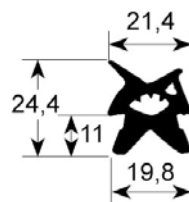

profile 2420

No.	Part-No.	B (mm)	L (mm)	Qty	Suitable for	OEM-No.
1	900729	-	-	MTR	-	-
2	900441	330	410	1	Angelo-Po	37Q1001
3	900443	450	465	1	Angelo-Po Convothem	37Q0952 7001034
4	900444	450	700	1	Angelo-Po Convothem	37Q0972 7001035
5	900445	565	680	1	Angelo-Po	37Q0982
6	900446	670	860	1	Angelo-Po	37Q0992