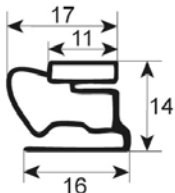

profile 9906

No.	Part-No.	Qty	Suitable for	OEM-No.
1	901109	4m	-	-

profile 9955

No.	Part-No.	outside dimensions		Suitable for	OEM-No.
		B (mm)	L (mm)		
1	900535	207	388	Ambach	5017301890
2	900534	317	388	Ambach	5017301889
3	900533	388	647	Ambach	5017301887