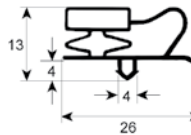

profile 9013

No.	Part-No.	dart-to-dart dimensions		Suitable for	OEM-No.
		B (mm)	L (mm)		
1	900902	155	380	Fagor	6045010020
2	900910	155	450	Fagor	6001401119
3	900880	260	380	Coreco Fagor	6045010012 6001401107
4	900911	380	400	Fagor	6001401102
5	900893	450	580	Coreco Fagor	6045010009 6001401104
6	900907	455	770	Fagor	6001401113
7	900028	618	1500	Coreco Fagor	6045010002 6045010002
8	900905	625	1510	Fagor	6001401109
9	900903	636	736	Fagor	6001401108
10	900906	692	1510	Fagor	6001401111