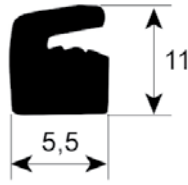

No.	Part-No.	Material	Qty	Suitable for	OEM-No.
1	570002	silicone	10m	Henkelman	0320216
2	900958	silicone	20m	Henkelman	0320217
3	900809	silicone	MTR	Henkelman	0320215

No.	Part-No.	L (mm)	B (mm)	Suitable for	OEM-No.
7	511310	1830	16	Comenda	200918