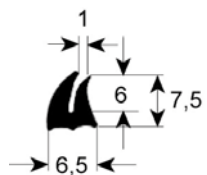

profile 1540

No.	Part-No.	Qty	Suitable for	OEM-No.
1	900172	MTR	Gico	293200610