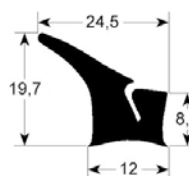

profile 2430

No.	Part-No.	Qty	Suitable for	OEM-No.
1	900602	MTR	Sogeco	GUARNIZIONE001