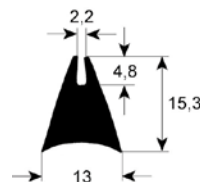

profile 1640

No.	Part-No.	L (mm)	Qty	Suitable for	OEM-No.
1	900539	-	MTR	Mareno	-
2	900436	2170	1	Mareno	2891700
3	900435	2350	1	Mareno	2885800
4	900437	10000	1	Mareno	2838000