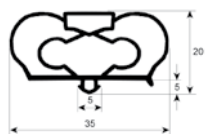

profile 9796

No.	Part-No.	dart-to-dart dimensions		Suitable for	OEM-No.
		B (mm)	L (mm)		
1	900894	305	405	INOMAK	24500057100085
2	900895	405	480	INOMAK	24500057100433
3	900896	405	650	INOMAK	24500057100087
4	900897	515	650	INOMAK	24500057100088
5	900900	650	1595	INOMAK	24500057100086
6	900899	660	785	INOMAK	24500057100091
7	900898	670	1620	INOMAK	24500057100084

profile 9797

No.	Part-No.	dart-to-dart dimensions		Suitable for	OEM-No.
		B (mm)	L (mm)		
1	900904	380	585	Coreco Fagor	6045010006 6001401101

profile 9798

No.	Part-No.	dart-to-dart dimensions		Suitable for	OEM-No.
		B (mm)	L (mm)		
1	900961	426	156	Infrico	602B20
2	901137	426	212	Infrico	602A49
3	900962	426	260	Infrico	602B18
4	900963	426	343	Infrico	602A48
5	900966	426	365	Infrico	602B21
6	900967	426	456	Infrico	602X30
7	900968	426	551	Infrico	602B23
8	900969	426	576	Infrico	602B02
9	900970	426	738	Infrico	602A46
10	901138	426	776	Infrico	601F01
11	900971	426	1542	Infrico	602A47
12	900972	501	174	Infrico	602M18
13	900973	501	260	Infrico	602M19
14	900974	501	576	Infrico	602M01
15	900976	631	665	Infrico	602A01
16	900975	631	738	Infrico	602A06
17	900977	631	1351	Infrico	602A86
18	900978	631	1396	Infrico	602A02
19	900979	631	1542	Infrico	602A05
20	900980	740	1396	Infrico	602A03