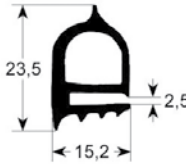

profile 2240

No.	Part-No.	Qty	Suitable for	OEM-No.
1	900069	MTR	Wiesheu	34914