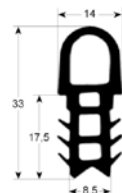

profile 2060

No.	Part-No.	B (mm)	L (mm)	Qty	Suitable for	OEM-No.
1	900057	-	-	MTR	Convotherm	7001013
2	900061	485	635	1	Convotherm	7001016
3	900062	620	720	1	Convotherm	7001017
4	900950	630	820	-	Convotherm	7001032
5	901145	690	780	1	Convotherm	7001050
6	900064	705	1075	1	Convotherm	7001020
7	900063	705	1635	1	Convotherm	7001018