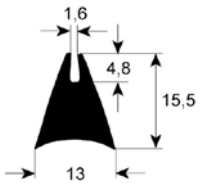

profile 1650

No.	Part-No.	L (mm)	Qty	Suitable for	OEM-No.
1	900881	-	MTR	Bertos Foinox	-
2	900463	1110	1	Bertos Foinox	25594000 30093
3	900472	1700	1	Bertos Emmepi Foinox	23601400 807587 0490
4	900473	2250	1	Bertos Foinox	23602100 0489