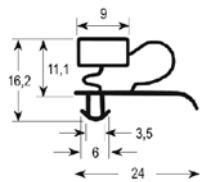

profile 9299

No.	Part-No.	Qty	Suitable for	OEM-No.
1	900367	25m	-	-

profile 9333

No.	Part-No.	dart-to-dart dimensions		Suitable for	OEM-No.
		B (mm)	L (mm)		
1	900994	496	651	Iberna	-
2	900387	520	1515	Electrolux Zanussi	0780083791 83791
3	900993	576	1471	-	-
4	900992	606	1451	-	-
5	901055	620	1465	Isa	-
6	900991	649	746	Iberna	-
7	900990	649	1556	Iberna	-