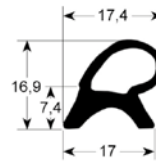

profile 2450

No.	Part-No.	B (mm)	L (mm)	Qty	Suitable for	OEM-No.
1	900611	-	-	MTR	-	-
2	900187	395	585	1	Electrolux Zanussi	055414 055414
3	900188	640	720	1	Electrolux Zanussi	055315 055315
4	900275	645	1380	1	Electrolux Zanussi	054986 054986
5	900759	720	450	1	Electrolux	0K8015
6	900758	1360	450	1	Electrolux	0K8016