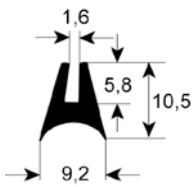

profile 1570

No.	Part-No.	Qty	Suitable for	OEM-No.
1	900056	MTR	Küppersbusch Rational	062292 5012.0200

profile 1575

No.	Part-No.	L (mm)	Suitable for	OEM-No.
1	900868	2020	Gierre	GUA540

profile 1580

No.	Part-No.	L (mm)	Suitable for	OEM-No.
1	900797	450	Inoxtrend	C5227-00
2	900827	990	Inoxtrend Whirlpool	C5247-00 483286002472
3	900416	1800	Inoxtrend Whirlpool	RRC5214-00 483586008727
4	900419	2500	Inoxtrend	RRC5219-00
5	900427	2900	Inoxtrend Whirlpool	RRC6515-00 483286002633