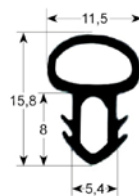

profile 2040

No.	Part-No.	L (mm)	Qty	Suitable for	OEM-No.
1	900625	-	MTR	Bertos	-
2	900112	1800	1	Bertos	31859000