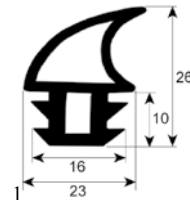

profile 2746

No.	Part-No.	Qty	Suitable for	OEM-No.
1	900901	MTR	Bake-Off	331800011

profile 2748

No.	Part-No.	L (mm)	Suitable for	OEM-No.
1	900792	1040	RM-Gastro	409081000

profile 2749

No.	Part-No.	B (mm)	L (mm)	Suitable for	OEM-No.
1	901152	665	775	Foinox	14081