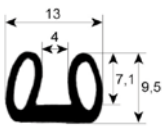

profile 1790

No.	Part-No.	Qty	Suitable for	OEM-No.
1	900144	MTR	Electrolux Juno	0700262225.7D262225 0H6828