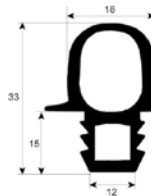

profile 2448

No.	Part-No.	B (mm)	L (mm)	Suitable for	OEM-No.
1	900204	710	1470	Eloma	425 056
2	900203	730	980	Eloma	425090

profile 2449

No.	Part-No.	B (mm)	L (mm)	Suitable for	OEM-No.
1	900865	490	520	Eloma Palux	742368 742368
2	900497	520	770	Eloma Palux	425199 742376