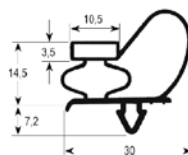

profile 9743

No.	Part-No.	dart-to-dart dimensions		Suitable for	OEM-No.
		B (mm)	L (mm)		
1	900220	450	720	IME Turbo	EIS00999002
2	900221	450	1515	IME Turbo	EIS00999001
3	900236	580	730	IME Turbo	EIS00999004
4	900237	580	1520	IME Turbo	EIS00999003