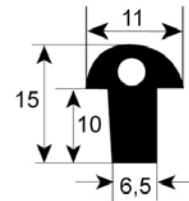

No.	Part-No.	L (mm)	Suitable for	OEM-No.
1	900297	307	MBM Italien	163888
2	900296	580	MBM Italien	163889

profile 2930

No.	Part-No.	L (mm)	Suitable for	OEM-No.
1	900727	1410	Silko	LB84800

profile 2934

No.	Part-No.	Qty	Suitable for	OEM-No.
1	900456	MTR	Zanolli	GUAR0010