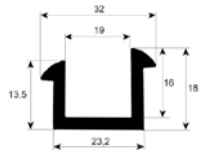

profile 1900

No.	Part-No.	L (mm)	Suitable for	OEM-No.
1	900173	2400	Gico	293200620