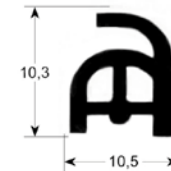

profile 2935

No.	Part-No.	L (mm)	Suitable for	OEM-No.
1	900563	543	Küppersbusch	764756007