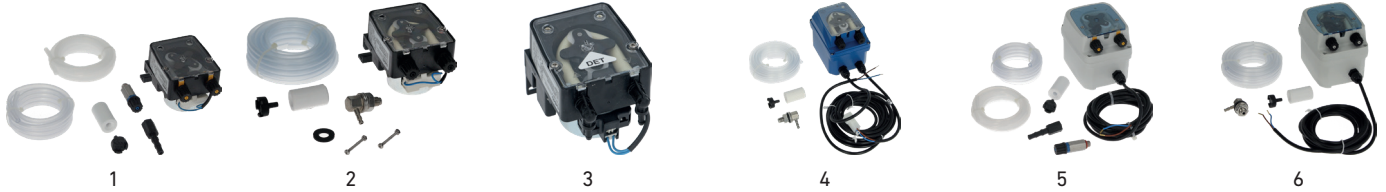

SCHLAUCHPUMPEN-DOSIERGERÄTE SEKO

Bild	LF Art. Nr.	GEV Art. Nr.	Modell	Durchflussmenge (L/h)	Stromversorgung	Anwendung	Schlauchmaterial	Anmerkungen
1	3090242	361979	NBR-0.4	0.4	230V - 50/60Hz	Klarspüler	Sekobril	komplett mit Montagesatz
2	3090138	361791	NBR-3	3	230V - 50/60Hz	Reiniger	Santopren	komplett mit Montagesatz
3	7124078	362052	NBT-3	3	230V - 50/60Hz	Reiniger	Santopren	---
2	3090300	LF3090300	NPG-3	3	230V - 50/60Hz	Reiniger	Santopren	komplett mit Montagesatz
4	3090258	LF3090258	PA-6	6	230V - 50/60Hz	Reiniger	Santopren	komplett mit Montagesatz mit Leitfähigkeitssonde
5	3090263	LF3090263	PR-1	0.15 ÷ 1	230V - 50/60Hz	Klarspüler	Sekobril	komplett mit Montagesatz
6	3090262	362048	PR-4	0.6 ÷ 4	230V - 50/60Hz	Reiniger	Santopren	komplett mit Montagesatz
4	3090264	362047	PRT-6	6	230V - 50/60Hz	Reiniger	Santopren	komplett mit Montagesatz

ERSATZTEILE FÜR SCHLAUCHPUMPEN-DOSIERGERÄTE SEKO

Bild	LF Art. Nr.	GEV Art. Nr.	Maße ø (mm)	Material	Verwendung	Anmerkungen
1	3090261	361882	3 x 7.4	Sekobril	Klarspüler	---
1	5028505	361890	3 x 8	Sekobril	Klarspüler	---
2	5070919	LF5070919	3 x 8	Sekobril	Klarspüler	mit Rückschlagventil
3	3090350	361135	3 x 8	Sekobril	Klarspüler	---
4	5071540	361925	3 x 8	Sekobril	Klarspüler	mit Rückschlagventil
3	5076648	362005	6 x 10	Sekobril	Klarspüler	---
1	2101009	361238	6 x 10	Santopren	Reiniger	---
5	5059261	362067	6 x 10	Santopren	Reiniger	---
6	3090351	361815	6 x 10	Santopren	Reiniger	---