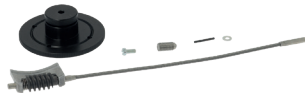

Code GEV: 10093063

**EINSTELLUNG RECHTS FÜR
MAHLSCHEIBE**