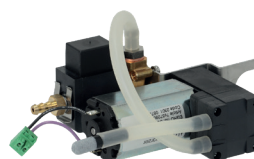

**DRUCKSCHALTER 1,5 BAR**

Code GEV: 10092544

**LUFTPUMPE 24Vdc/16**

Code GEV: 10093474

**SERVICE KIT ONE/NEXT  
MILCH NMS SIRAI**

Code GEV: 10092515

**MILCHLUFTPUMPENBAU-  
GRUPPE OBEN**

Code GEV: 10005476