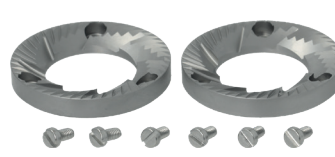

# Ersatzteile für Egro

Code GEV: 10093465

**KAFFEEGRUPPEN-  
DICHTUNGSSATZ BC18**

Code GEV: 10092905

**DUSCHE ø 44 mm**

Code GEV: 10092658

**SICHERHEITSVENTIL 12xG1/4**

Code GEV: 10092722

**KUGELHAHN 3/8-1/4**

Code GEV: 10092633

**DAMPF-SICHERHEITSVENTIL**

Code GEV: 10092281

**AUSLAUF STANDARD D.6,3  
mm**

Code GEV: 10092415

**AUSLAUF OBEN NMS**

Code GEV: 10092766

**BEDIENERSATZ 3/2-WEGE  
DAMPF ACL T30**

Code GEV: 10092785

**KAFFEEKESSEL-  
MAGNETVENTIL**

Code GEV: 10092821

**VENTIL 2/2 24V KS9**

Code GEV: 10093049

**MAHLSCHEIBENPAAR D.54  
mm MIT SCHRAUBEN**

Code GEV: 10092398

# Ersatzteile für Egro

Code GEV: 10092305

**PULVERTRICHTER RECHTS  
EGRO ONE**

Code GEV: 10092400

**OBERTEIL FÜR  
PULVERTRICHTER**

Code GEV: 10093844

**MILCHBEHÄLTER 4L**

Code GEV: 10092747